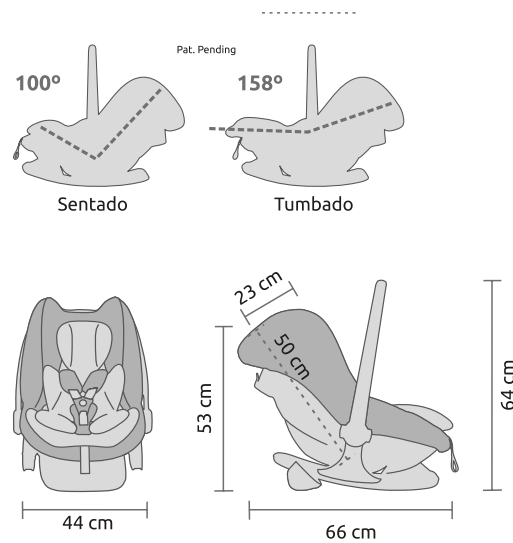

Capota extensible con protección solar. ventana con reilla v visera.

La silla pliega con el asiento en ambos sentidos mirando a los padres o explorando lo que le rodea, sin ampliar su tamaño.

Desde el nacimiento hasta 22 kg

**OCUPA POCO**

solo 52 cm de ancho

Silla Bib Black (C501)

Silla Bib Sabana (C505)

Silla Bib Black Black (C507)

Silla Bib Crema (C504)

Silla Bib Ice Grey (C502)

Silla Bib Sky (C503)

## Easymaxi XL-i

desde 40 hasta 80 cm ( $\leq 13$  kg)

Easymaxi XL-i cumple con la norma i-Size y permite **reclinarse el respaldo del asiento, sentado o tumbado**. Equipada con una asa reclinable para que pueda acceder cómodamente al bebé, cinturones ajustables con tres puntos de fijación para garantizar una adaptación perfecta al bebé y una ventana de rejilla en la capota para una mayor ventilación. Easymaxi XL-i más ancha y alta, ofrece comodidad y seguridad suprema al bebé e incorpora tapicería extra acolchada, extraíble y lavable. Se instala en el automóvil a contramarcha o al chasis con un simple clic, ofreciendo la máxima seguridad en todo tipo de viajes.